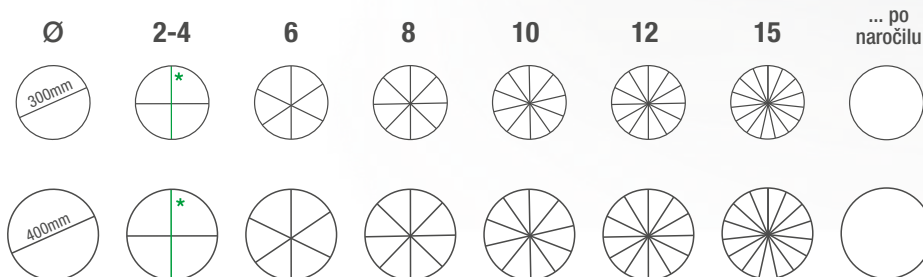

Za delovanje naprave potrebujete standardni priključek za stisnjen zrak do **6 barov**.

**ROČNO:**  
REZANJE

V ENI URI:  
**50**  
kolotov sira

**STROJNO**  
REZANJE

V ENI URI:  
**360**  
kolotov sira  
enostavno do  
enakih kosov