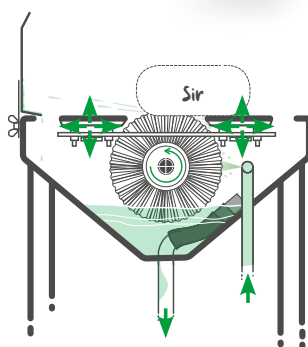

PREDNOSTI ZA VAS:

Univerzalna naprava za kvalitetno **čiščenje vseh oblik in vrst zrelosti sira in tudi desk iz zorilnice**. Zasnovan za enostavno in hitro delo.

Plevnik PS je prilagodljiva naprava. Nastavite lahko: višino odtoka vode, dovod sveže vode in površinsko podporo za čiščenje.

ROČNO:
ČIŠČENJE

V ENI URI:
30 - 60
kosov sira

STROJNO
ČIŠČENJE

V ENI URI:
150 - 250
kosov sira
(enostavno,
lahko opravilo)

Nastavitev nivoja pralne vode

- omogoča pranje, kjer ni tekoče vode - samo dolijete v zalogovnik vodo (Opcija npr.: naravno čistilo soda bikarbona in vodo po potrebi menjavate ...).

Nastavitev višine in površine

čiščenja: tako dobite željeni kot pranja sira, ki je različen glede na velikost in obliko sira. Na ta način nastavite tudi pritisk krtače na sir.

Nastavitev dotoka sveže vode:

pranje izključno s svežo vodo omogoča najbolj kakovostno pranje. Z odpiranjem in zapiranjem ventila nastavite hitrost izpiranje krtače.

Tip	Dimenzije (mm)					Dovod vode	Iztok vode	El. priključek
	Širina	Dolžina	Delovna višina	Dolžina krtače	Skupna višina			
PS 50	530	900	920	500	1100	1/2'	1'	0,55 kW
PS 100	530	1400	920	1000	1100	1/2'	1'	0,55 kW