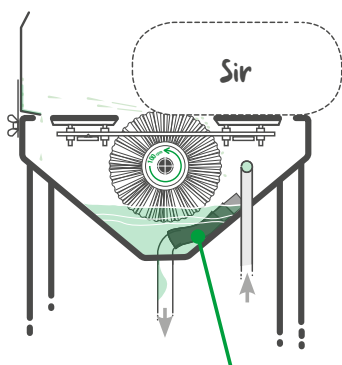

PREDNOSTI ZA VAS:

Univerzalna naprava za kvalitetno **čiščenje vseh oblik in vrst zrelosti sira in tudi desk iz zorilnice**. Zasnovan za enostavno in hitro delo.

Plevnik PS je prilagodljiva naprava. Nastavite lahko: višino odtoka vode, dovod sveže vode in površinsko podporo za čiščenje.

ROČNO:
ČIŠČENJE

V ENI URI:
30 - 60
kosov sira

STROJNO
ČIŠČENJE

V ENI URI:
150 - 250
kosov sira
(enostavno,
lahko opravilo)

Nastavitev nivoja pralne vode

- omogoča pranje, kjer ni tekoče vode - samo dolijete v zalogovnik vodo (Opcija npr.: naravno čistilo soda bikarbona in vodo po potrebi menjavate ...).

Nastavitev višine in površine

čiščenja: tako dobite željeni kot pranja sira, ki je različen glede na velikost in obliko sira. Na ta način nastavite tudi pritisk krtače na sir.

Nastavitev dotoka sveže vode:

pranje izključno s svežo vodo omogoča najbolj kakovostno pranje. Z odpiranjem in zapiranjem ventila nastavite hitrost izpiranje krtače.

Tip	Dimenzije (mm)					Dovod vode	Iztok vode	El. priključek
	Širina	Dolžina	Delovna višina	Dolžina krtače	Skupna višina			
PS 50	530	900	920	500	1100	1/2'	1'	0,55 kW
PS 100	530	1400	920	1000	1100	1/2'	1'	0,55 kW