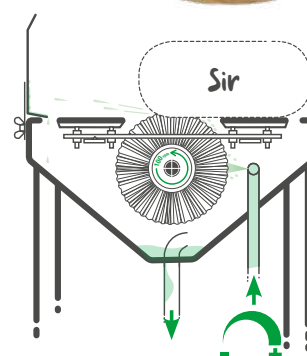

ROČNO:
ČIŠČENJE

V ENI URI:
30 - 60
kosov sira

STROJNO
ČIŠČENJE

V ENI URI:
150 - 250
kosov sira
(enostavno,
lahko opravilo)

Nastavitev nivoja pralne vode

- omogoča pranje, kjer ni tekoče vode - samo dolijete v zalogovnik vodo (Opcija npr.: naravno čistilo soda bikarbona in vodo po potrebi menjavate ...).

Nastavitev višine in površine

čiščenja: tako dobite željeni kot pranja sira, ki je različen glede na velikost in obliko sira. Na ta način nastavite tudi pritisk krtače na sir.

Nastavitev dotoka sveže vode:

pranje izključno s svežo vodo omogoča najbolj kakovostno pranje. Z odpiranjem in zapiranjem ventila nastavite hitrost izpiranje krtače.

Tip	Dimenzije (mm)					Dovod vode	Iztok vode	El. priključek
	Širina	Dolžina	Delovna višina	Dolžina krtače	Skupna višina			
PS 50	530	900	920	500	1100	1/2'	1'	0,55 kW
PS 100	530	1400	920	1000	1100	1/2'	1'	0,55 kW